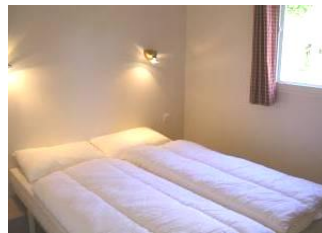

## Het chalet Forester

Houten vakantiehuusjes met een woonoppervlak van 30 m<sup>2</sup> en een overdekte veranda van 9 m<sup>2</sup>. Ze staan op een plaats van 300 m<sup>2</sup>.

Vanaf het terras kom je door de glazen schuifdeuren in de zitkamer met open keuken. Daar is de toegang tot de twee slaapkamers, de badkamer met douche en wastafel, en het aparte toilet.

De keuken is volledig ingericht met vierpits gasstel, serviesgoed, een koffiezetapparaat, de koelkast met vriesvak, etc.

In de ene slaapkamer staat een tweepersoons bed. In de andere slaapkamer staat een stapelbed en een éénpersoons bed, dat plaats kan maken voor het kinderledikant. Per slaapplek is er een hoofdkussen en een dekbed van 140 x 200 cm. Ook voor het kinderledikantje is er een dekbed.